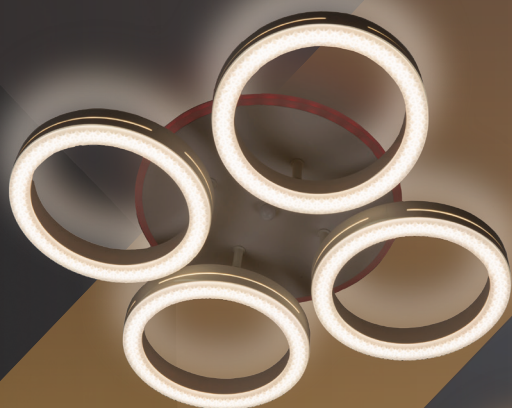

Новое направление
в ассортименте
торговой марки General:

СВЕТОДИОДНЫЕ ЛЮСТРЫ

С RGB ПОДСВЕТКОЙ

CENTURION-5 черный
4 кольца, модель 105 Вт
арт. 800364

CENTURION-3 белый
4 кольца, модель 85 Вт
арт. 800361

CENTURION-3 черный
4 кольца, модель 85 Вт
арт. 800362

**CENTURION-4
белый**
6 колец,
модель 155 Вт
арт. 800363

CENTURION-2 белый
3 кольца, модель 65 Вт
арт. 800359

CENTURION-2 черный
3 кольца, модель 65 Вт
арт. 800360

Управление с
помощью пульта

Регулировка
яркости от
10% до 100%

3 режима свечения:
теплый-нейтральный-
белый свет

Режим
ночника

RGB